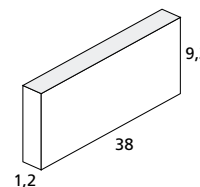

Gli Zoccolini

Zoccolini modulari

MODUX[®]
Zoccolini modux a mezzo toro

Gli zoccolini sono elementi essenziali per la finitura di una pavimentazione. Vengono prodotti per tutti i colori del Modux in formato 40x10x2 cm. L'imballo è su richiesta del cliente.

Le Tavelle

Per le pavimentazioni realizzate con Le Tavelle, invece, come zoccolino si può utilizzare la normale tavella.

Zoccolini piastre

Gli zoccolini sono elementi essenziali per la finitura di una pavimentazione. Possono essere posati sia in fila singola, sia in fila doppia, conferendo risultati estetici in armonia con la realizzazione.

Gli zoccolini vengono prodotti per tutte le tipologie di prodotto Maspe. Vengono prodotti in formato 38 x 9,2 x 1,2 cm per tutti i tipi di Siligraniti sabbati impregnati, sabbati e levigati, Marmi sabbati e lavati, Ghiaino di fiume.