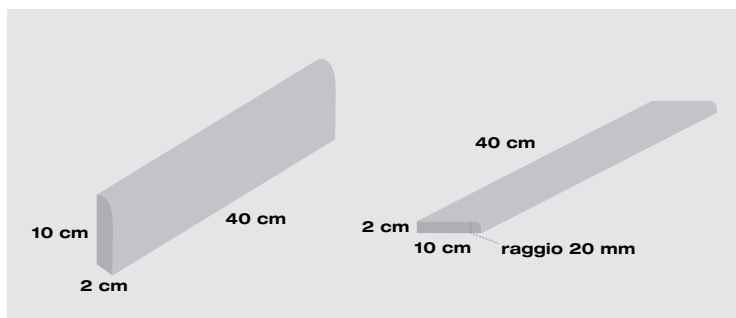

Gli Zoccolini

Zoccolini modulari

MODUX[®]
Zoccolini modux a mezzo toro

Gli zoccolini sono elementi essenziali per la finitura di una pavimentazione. Vengono prodotti per tutti i colori del Modux in formato 40x10x2 cm. L'imballo è su richiesta del cliente.

Gli zoccolini vengono prodotti per tutte le tipologie di prodotto Maspe. Vengono prodotti in formato 38 x 9,2 x 1,2 cm per tutti i tipi di Siligraniti sabbati impregnati, sabbati e levigati, Marmi sabbati e lavati, Ghiaino di fiume.

Zoccolino Modux mezzo toro

Elementi di dimensioni 40x10x2 cm "tipo Modux Maspe" uguale alla pavimentazione...da usare come zoccolino...MI...

Il gradino dovrà essere sottoposto a "fresatura a mezzo toro" ad avvenuta maturazione.